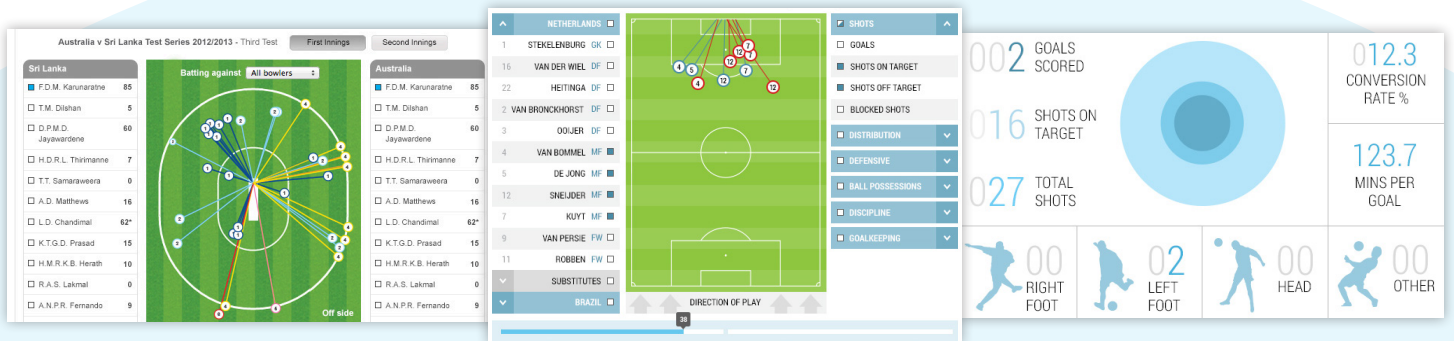

Lernen Sie Optas Daten-Widgets kennen

Optas Widgets werden in der Opta Cloud gehostet, sind sehr flexibel und lassen sich schnell und einfach in Ihr System integrieren. Wir bieten eine Vielzahl unterschiedlicher Widgets an, die je nach gewünschter Datentiefe in drei Kategorien untergliedert sind: Core, Classic und Performance.

Über Optas Performance Daten-Widgets

Optas Performance Daten-Widgets stellen die faszinierendste und interaktivste Möglichkeit dar, um unsere höchstqualitativen Daten abzubilden. Sie sind die innovativsten Sportdaten-Widgets und in dieser Form einzigartig. Die große Auswahl an Performance Daten-Widgets wird

Abdeckung

Fußball

Optas detaillierteste Daten fließen direkt in unsere interaktivsten und spannendsten Spielanalyse-Widgets mit ein. Dazu gehören:

- Taktiktafel.
- Aktionsradius.
- Heatmaps.
- Passkombinationen.
- Torentstehung.
- Aktionszonen.
- Angriffsseiten.