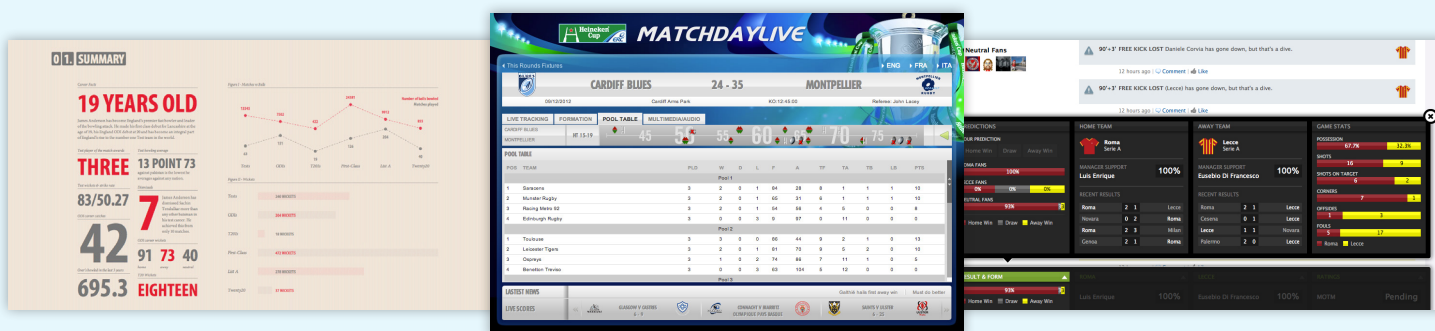

Lernen Sie Optas Daten-Feeds kennen

Opta bietet eine große Auswahl an unterschiedlichen Daten-Feeds, je nach gewünschter Datentiefe aufgeteilt in drei Kategorien: Core, Classic und Performance.

Über Optas Classic Daten-Feeds

Optas Classic Daten-Feeds enthalten u.a.:

- Live-Statistiken zu Teams & Spielern, im Fußball beispielsweise zu: Schüsse (auf/neben das Tor), Pässe (erfolgreich/Fehlpass), Tacklings (erfolgreich/nicht erfolgreich), Zweikämpfe (gewonnen/verloren), Paraden und Dribblings.
- Kumulierte Saison-Statistiken.
- Textkommentare.
- Historische Datensätze.